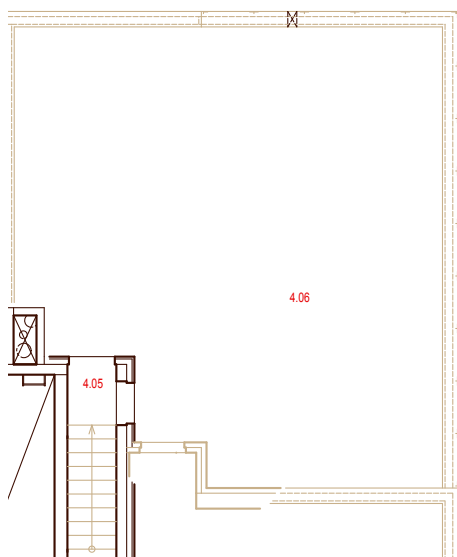

3.+4. NP

byt č. 3.9

apt. n. 3.9

4+kk

3.14	předsíň / hall	14,35 m ²
3.15	wc	1,34 m ²
3.16	obývací pokoj / living room	36,72 m ²
3.18	pokoj / room	15,61 m ²
3.19	pokoj / room	19,88 m ²
3.20	pokoj / room	20,28 m ²
3.22	koupelna / bathroom	3,52 m ²
3.23	šatna / dressing room	2,95 m ²
3.24	koupelna / bathroom	5,14 m ²

byt celkem / apartment total 119,79 m²

3.17 balkón / balcony 4,98 m²

3.21 lodžie / loggia 6,57 m²

4.05 schodiště / stairs 3,33 m²

4.06 terasa / terrace 66,84 m²

terasy celkem / terraces total 81,72 m²

celkem / total 201,51 m²