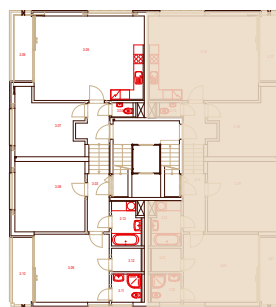

3.+4. NP

byt č. 3.9

apt. n. 3.9

4+kk

3.14	předsíň / hall	14,35 m ²
3.15	wc	1,34 m ²
3.16	obývací pokoj / living room	36,72 m ²
3.18	pokoj / room	15,61 m ²
3.19	pokoj / room	19,88 m ²
3.20	pokoj / room	20,28 m ²
3.22	koupelna / bathroom	3,52 m ²
3.23	šatna / dressing room	2,95 m ²
3.24	koupelna / bathroom	5,14 m ²

byt celkem / apartment total 119,79 m²

3.17 balkón / balcony 4,98 m²

3.21 lodžie / loggia 6,57 m²

4.05 schodiště / stairs 3,33 m²

4.06 terasa / terrace 66,84 m²

terasy celkem / terraces total 81,72 m²

celkem / total 201,51 m²