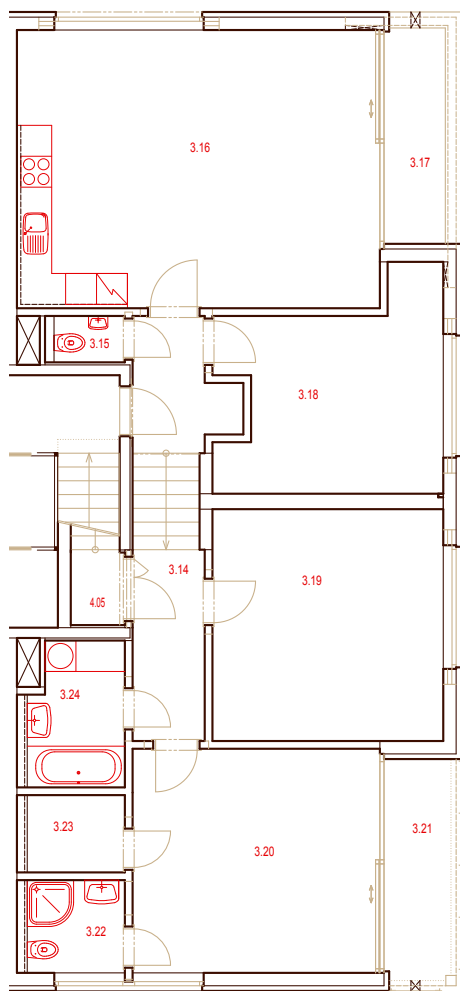

3.+4. NP

byt č. 3.9

apt. n. 3.9

4+kk

3.14	předsíň / hall	14,35 m ²
3.15	wc	1,34 m ²
3.16	obývací pokoj / living room	36,72 m ²
3.18	pokoj / room	15,61 m ²
3.19	pokoj / room	19,88 m ²
3.20	pokoj / room	20,28 m ²
3.22	koupelna / bathroom	3,52 m ²
3.23	šatna / dressing room	2,95 m ²
3.24	koupelna / bathroom	5,14 m ²

byt celkem / apartment total 119,79 m²

3.17 balkón / balcony 4,98 m²

3.21 lodžie / loggia 6,57 m²

4.05 schodiště / stairs 3,33 m²

4.06 terasa / terrace 66,84 m²

terasy celkem / terraces total 81,72 m²

celkem / total 201,51 m²